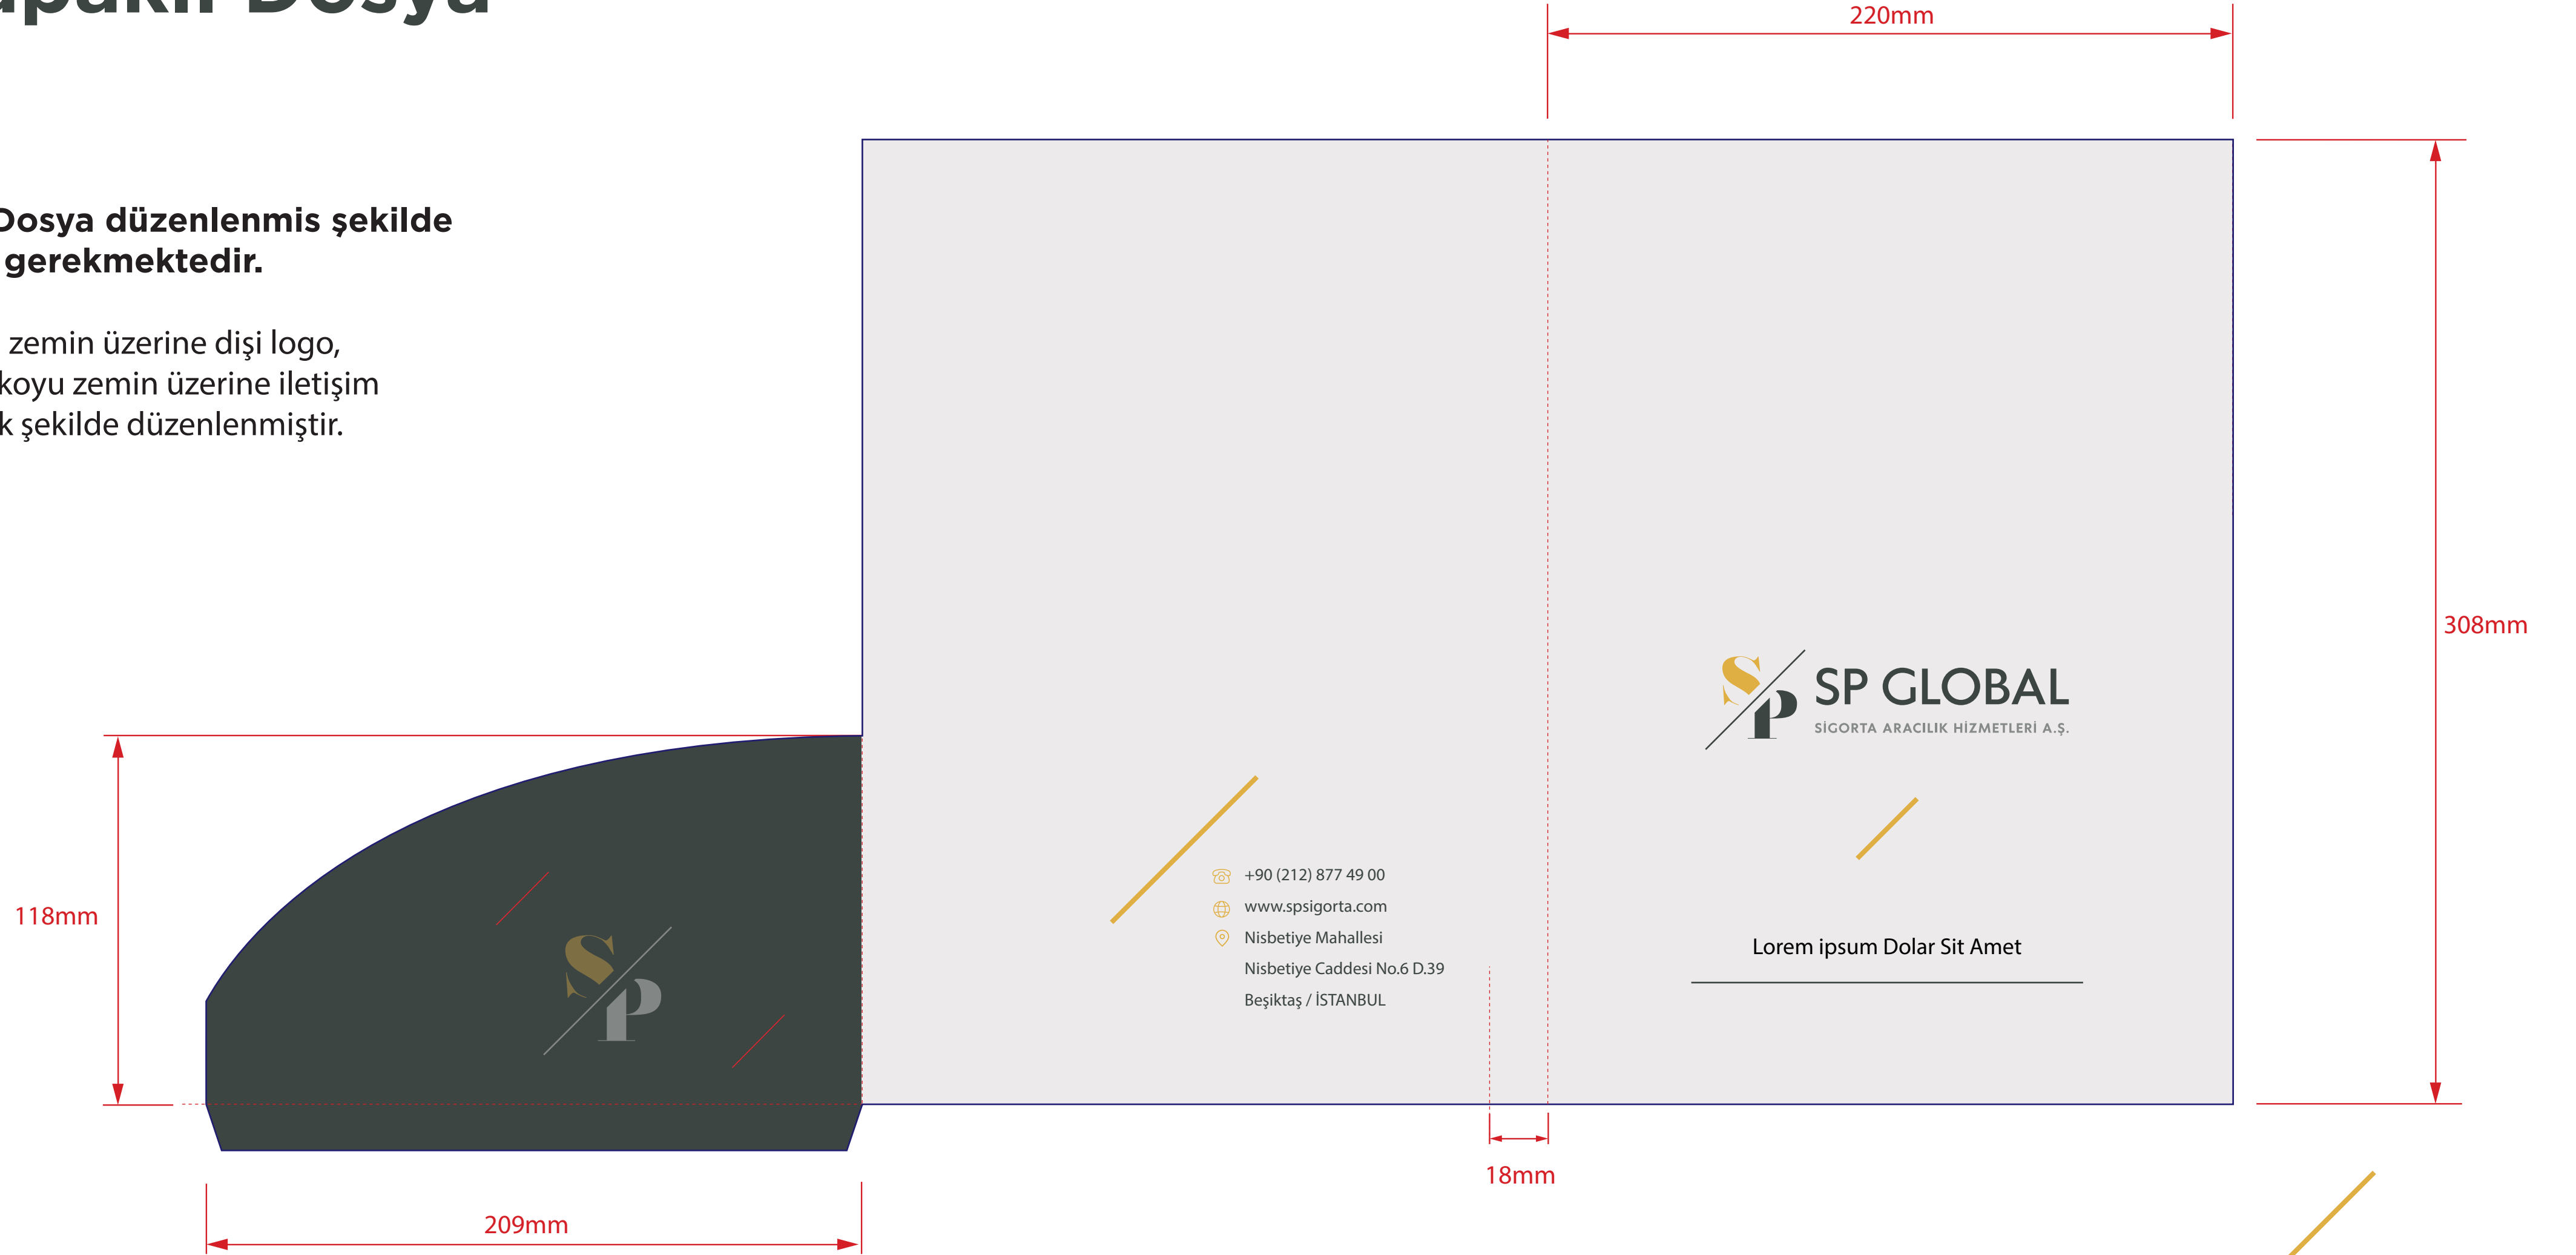

A4 Kapaklı Dosya

A4 Kapaklı Dosya düzenlenmiş şekilde kullanılması gerekmektedir.

Ön yüzde koyu zemin üzerine dişi logo, arka yüzde ise koyu zemin üzerine iletişim bilgileri gelecek şekilde düzenlenmiştir.